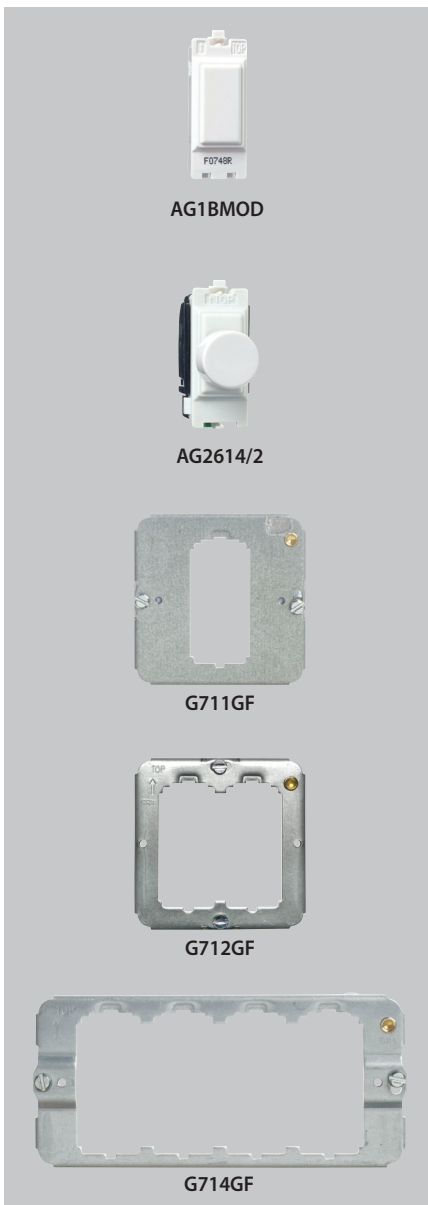

Grid Switches